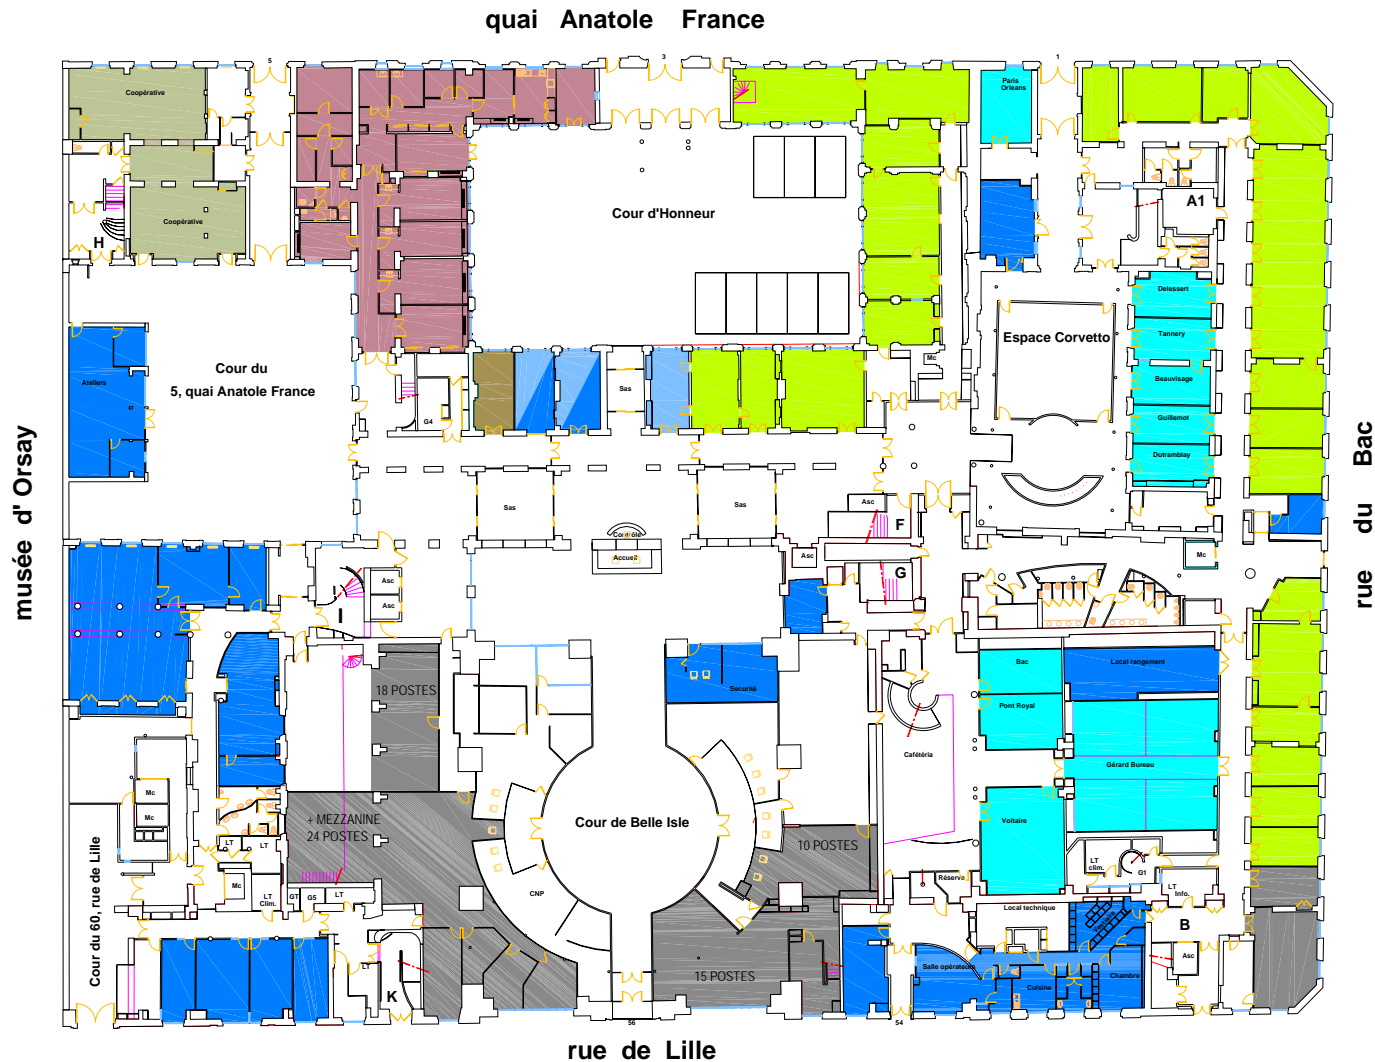

Caisse
des Dépôts

56 rue de Lille : RDC CIBLE

- AGR
- DBO
- SOBING
- DGCO
- DG
- Mécal SRH
- Réunion
- NnAffecté

Caisse
des Dépôts

56 rue de Lille : Entresol CIBLE

- Réunion
- DRG
- DDO
- SFS
- DFS
- SEBIMG
- SRH
- DG
- DRH
- Association
- Nm Affecté

Caisse
des Dépôts

56 rue de Lille : 1^{er} étage CIBLE

-  SÆ
-  DG
-  DGO
-  DFS
-  SPS
-  SGG
-  SJF
-  DRH
-  Nnaffecté

Caisse
des Dépôts

56 rue de Lille : 2^{ème} étage CIBLE

-  D3CO
-  SDBMG
-  DRQ
-  Nnattribué
-  CONDAME
-  Nn affecté pré-distribué

Caisse
des Dépôts

56 rue de Lille : 3^{ème} étage CIBLE

- DBO
- DFS
- DGAU
- Non Affecté

Non affecté pré-distribué