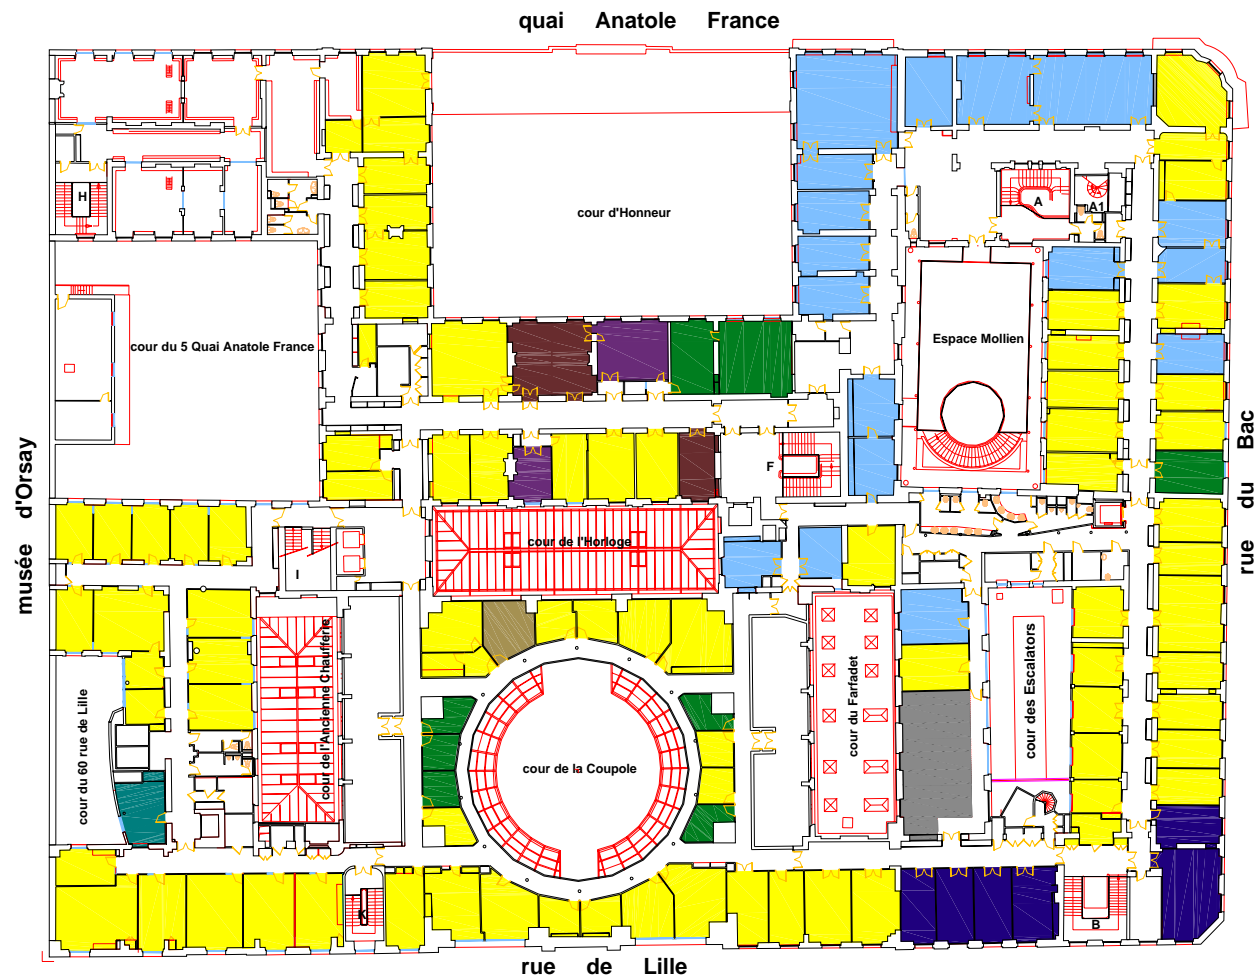

Caisse
des Dépôts

56 rue de Lille : RDC CIBLE

- AGR
- DBO
- SOBING
- DGCO
- DG
- Mécal SRH
- Réunion
- NnAffecté

Caisse
des Dépôts

56 rue de Lille : Entresol CIBLE

- Réunion
- DRG
- DDO
- SFS
- DFS
- SEBIMG
- SRH
- DG
- DRH
- Association
- Nm Affecté

Caisse
des Dépôts

56 rue de Lille : 1^{er} étage CIBLE

-  SÆ
-  DG
-  DGO
-  DFS
-  SPS
-  SGG
-  SJF
-  DRH
-  Nnaffecté

Caisse
des Dépôts

56 rue de Lille : 2^{ème} étage CIBLE

-  D3CO
-  SDBMG
-  DRQ
-  Nnattribué
-  CONDAME
-  Nn affecté pré-distribué