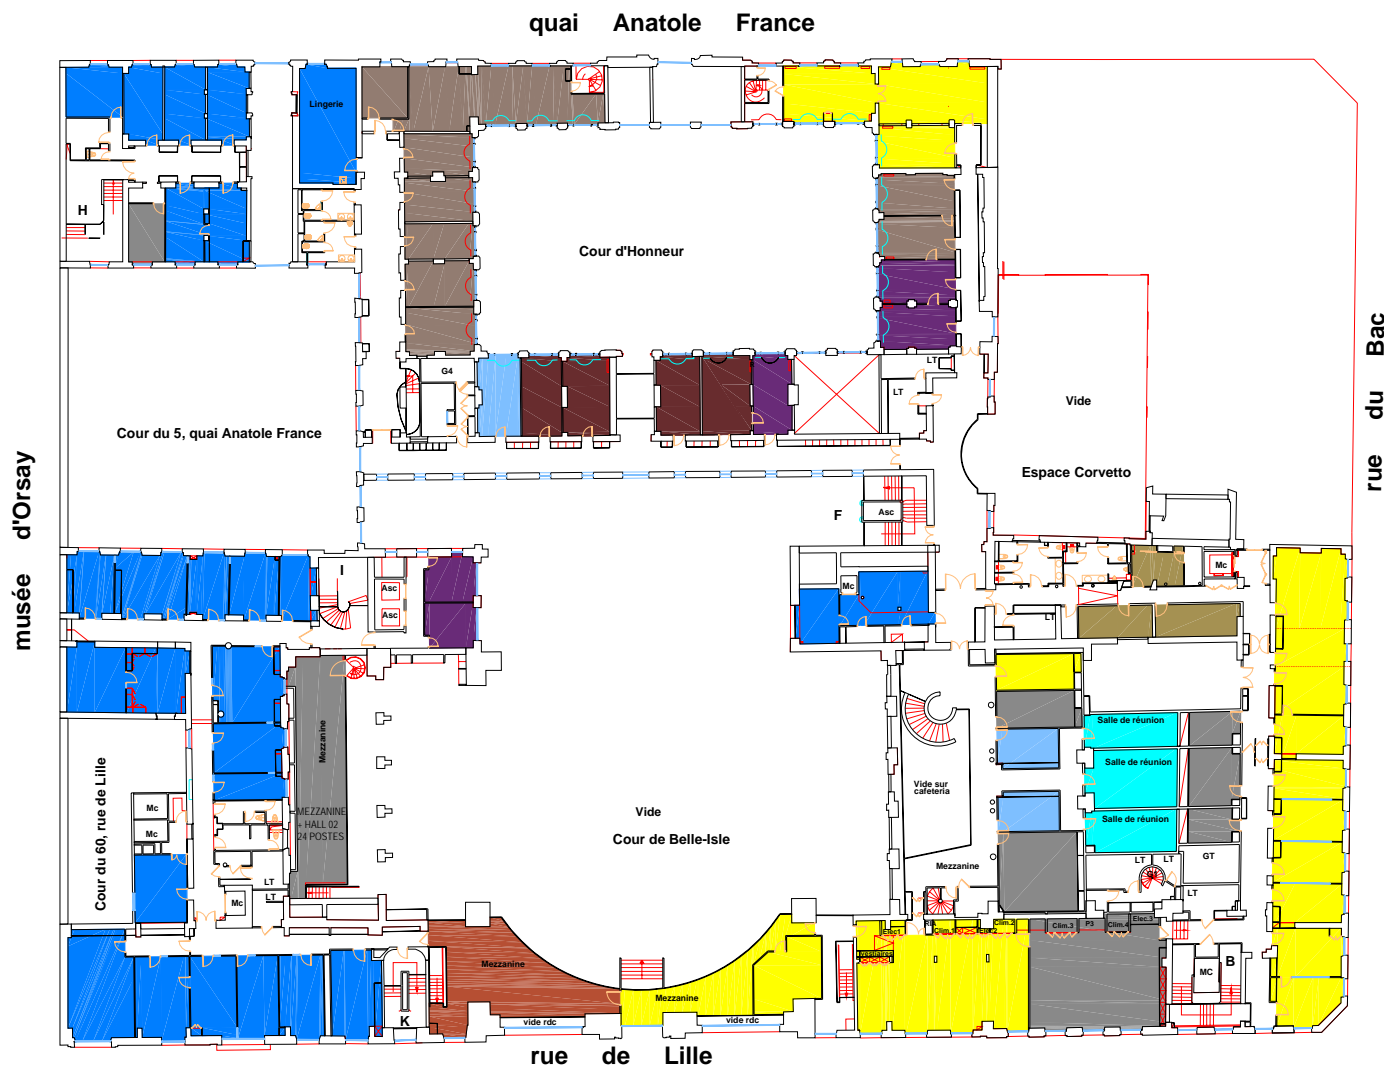

Caisse
des Dépôts

56 rue de Lille : RDC CIBLE

- AGR
- DBO
- SOBING
- DGCO
- DG
- Mécal SRH
- Réunion
- NnAffecté

Caisse
des Dépôts

56 rue de Lille : Entresol CIBLE

- Réunion
- DRG
- DDO
- SFS
- DFS
- SEBIMG
- SRH
- DG
- DRH
- Association
- Nm Affecté

Caisse
des Dépôts

56 rue de Lille : 1^{er} étage CIBLE

-  SÆ
-  DG
-  DGO
-  DFS
-  SPS
-  SGG
-  SJF
-  DRH
-  Nnaffecté

Caisse
des Dépôts

56 rue de Lille : 2^{ème} étage CIBLE

-  D3CO
-  SDBMG
-  DRQ
-  Nnattribué
-  CONDAME
-  Nn affecté pré-distribué

Caisse
des Dépôts

56 rue de Lille : 3^{ème} étage CIBLE

- DBO
- DFS
- DGAU
- Non Affecté

Non affecté pré-distribué